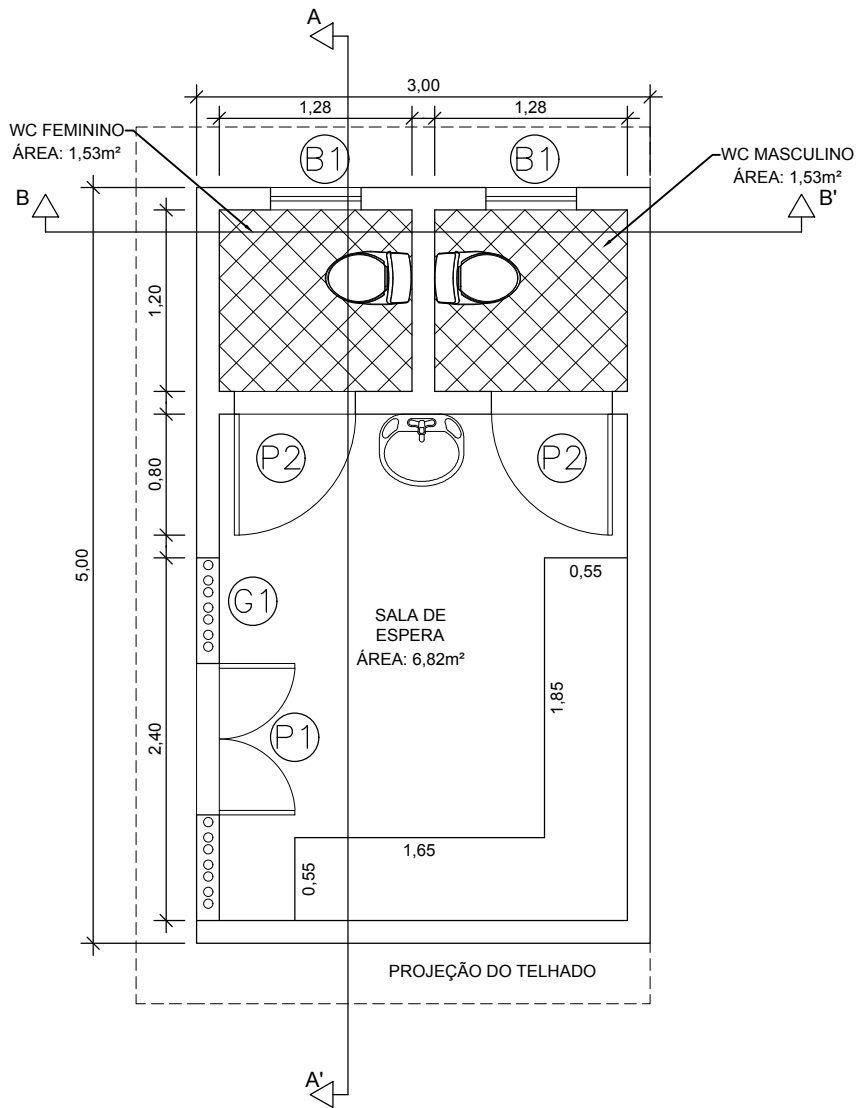

03

Panta Baixa
1:50

QUADRO DE ESQUADRIAS		
P1	1,00X2,90	1U
P2	0,80X2,10	2U
B1	0,60X0,60	2U
G1	0,70X1,50	2U

TÍTULO:
AMPLIAÇÃO DE UMA SALA DE ESPERA NA PREFEITURA MUNICIPAL DE RECREIO

LOCALIZAÇÃO:
Rua Prefeito José Antônio nº126, Centro, Recreio - MG

OBSERVAÇÕES:
Paredes não cotadas com 0,15m de espessura.
Área a ser ampliada: 15m²

RESPONSÁVEL TÉCNICO:
_____
Luis Tadeu Rezende CREA/RJ - 127061/D

PROPRIETÁRIO:
_____
José Maria André de Barros

ESCALA:
Indicada

PRANCHA:
03/06

DATA:
Out. 2021

CADISTA:
Taine Martinhão de Freitas