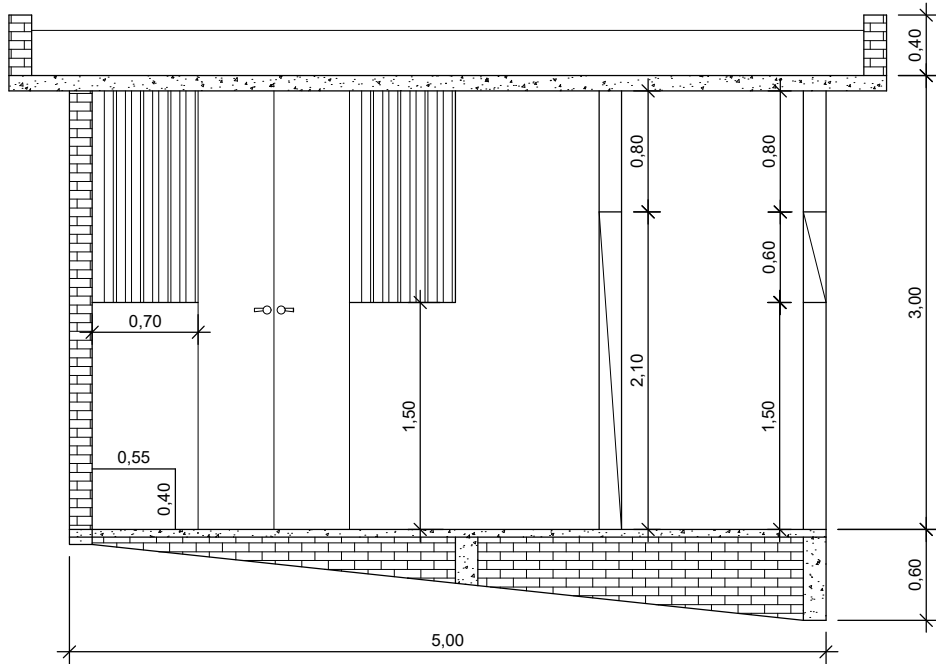

04 ————— Corte AA'
1:50