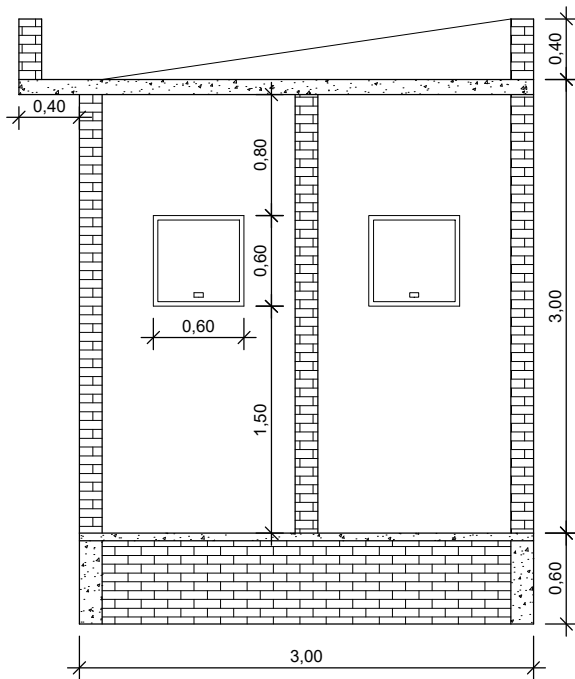

05 ————— Corte BB'
1:50

TÍTULO:

AMPLIAÇÃO DE UMA SALA DE ESPERA NA PREFEITURA MUNICIPAL DE RECREIO

LOCALIZAÇÃO:

Rua Prefeito José Antônio nº126, Centro, Recreio - MG

OBSERVAÇÕES:

Paredes não cotadas com 0,15m de espessura.

RESPONSÁVEL TÉCNICO:

Luis Tadeu Rezende CREA/RJ - 127061/D

PROPRIETÁRIO:

José Maria André de Barros

ESCALA:

Indicada

PRANCHA:

04/06

DATA:

Out. 2021

CADISTA:

Taine Martinhão de Freitas