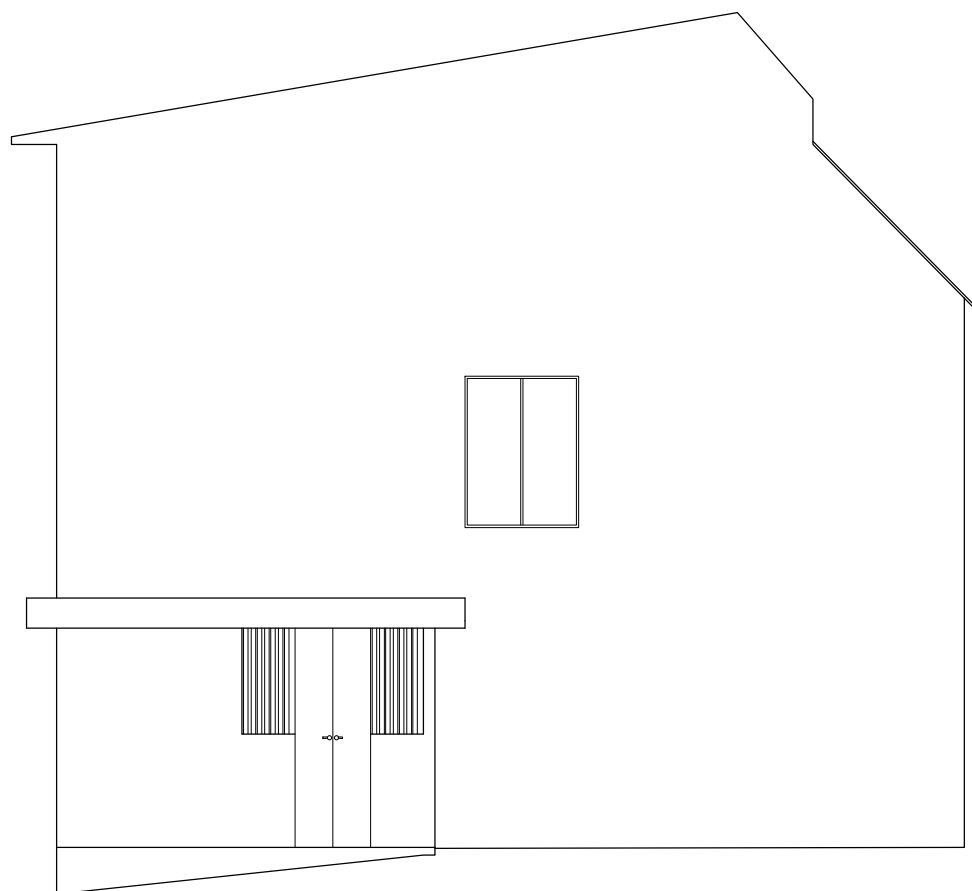

PRANCHA:

04/06

DATA:

Out. 2021

CADISTA:

Taine Martinhão de Freitas

06

Fachada
1:100