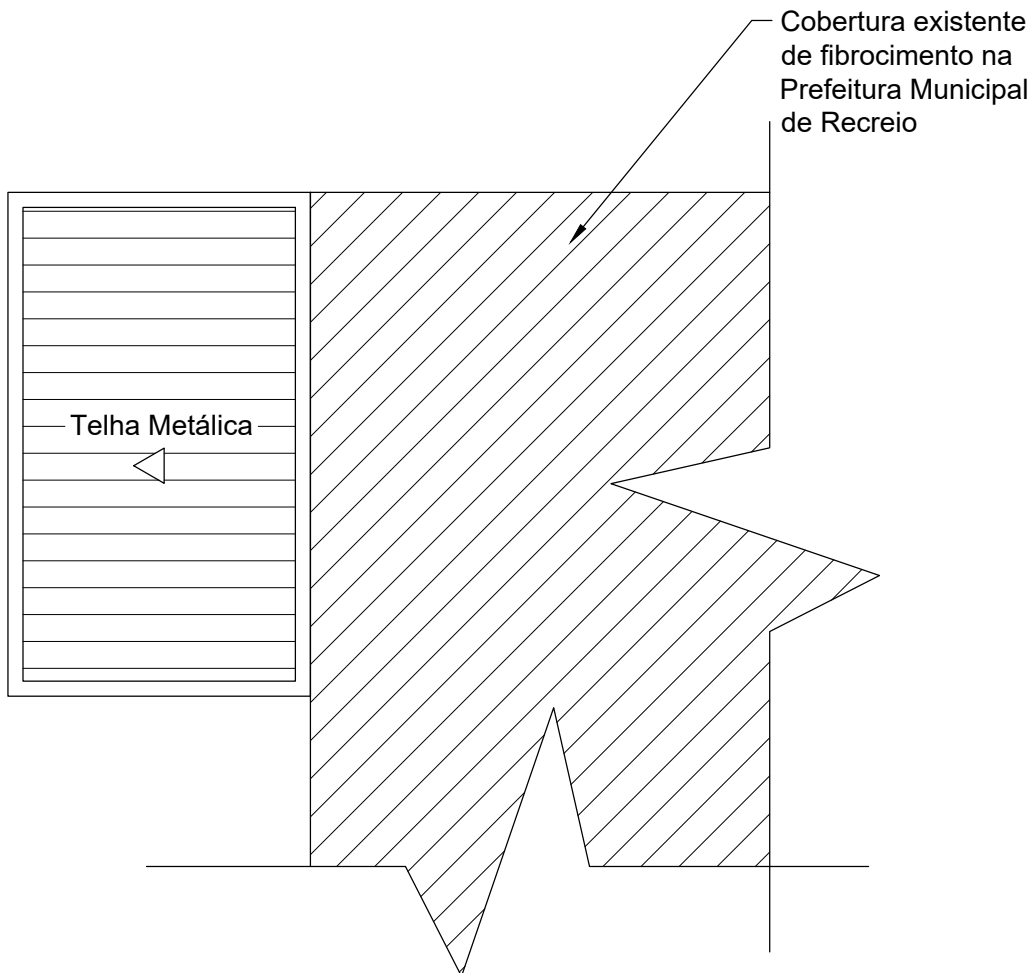

07 ————— Cobertura
1:75

TÍTULO:

AMPLIAÇÃO DE UMA SALA DE ESPERA NA PREFEITURA MUNICIPAL DE RECREIO

LOCALIZAÇÃO:

Rua Prefeito José Antônio nº126, Centro, Recreio - MG

OBSERVAÇÕES:

Área a ser ampliada: 15m²

RESPONSÁVEL TÉCNICO:

_____
Luis Tadeu Rezende CREA/RJ - 127061/D

PROPRIETÁRIO:

_____
José Maria André de Barros

ESCALA:

Indicada

PRANCHA:

06/06

DATA:

Out. 2021

CADISTA:

Taine Martinhão de Freitas