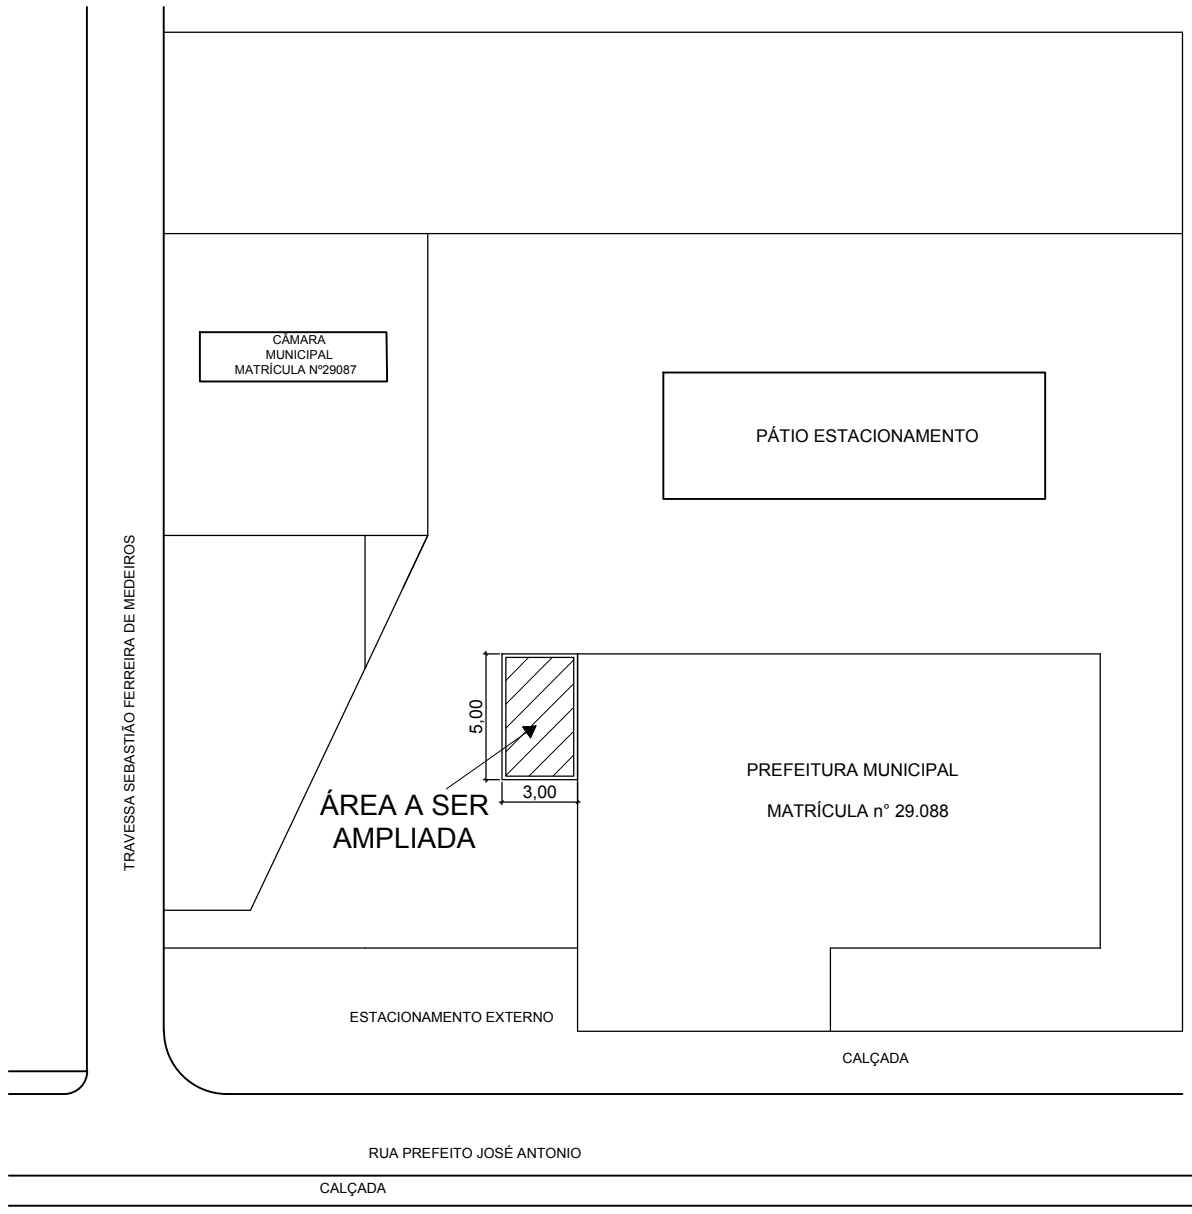

02
Panta Locação
1:300

TÍTULO:
AMPLIAÇÃO DE UMA SALA DE ESPERA NA PREFEITURA MUNICIPAL DE RECREIO

LOCALIZAÇÃO:
Rua Prefeito José Antônio nº126, Centro, Recreio - MG

OBSERVAÇÕES:
Área a ser ampliada: 15m²

RESPONSÁVEL TÉCNICO:
_____
Luis Tadeu Rezende CREA/RJ - 127061/D

PROPRIETÁRIO:
_____
José Maria André de Barros

ESCALA:
Indicada

PRANCHA:
02/06

DATA:
Out. 2021

CADISTA:
Taine Martinhão de Freitas