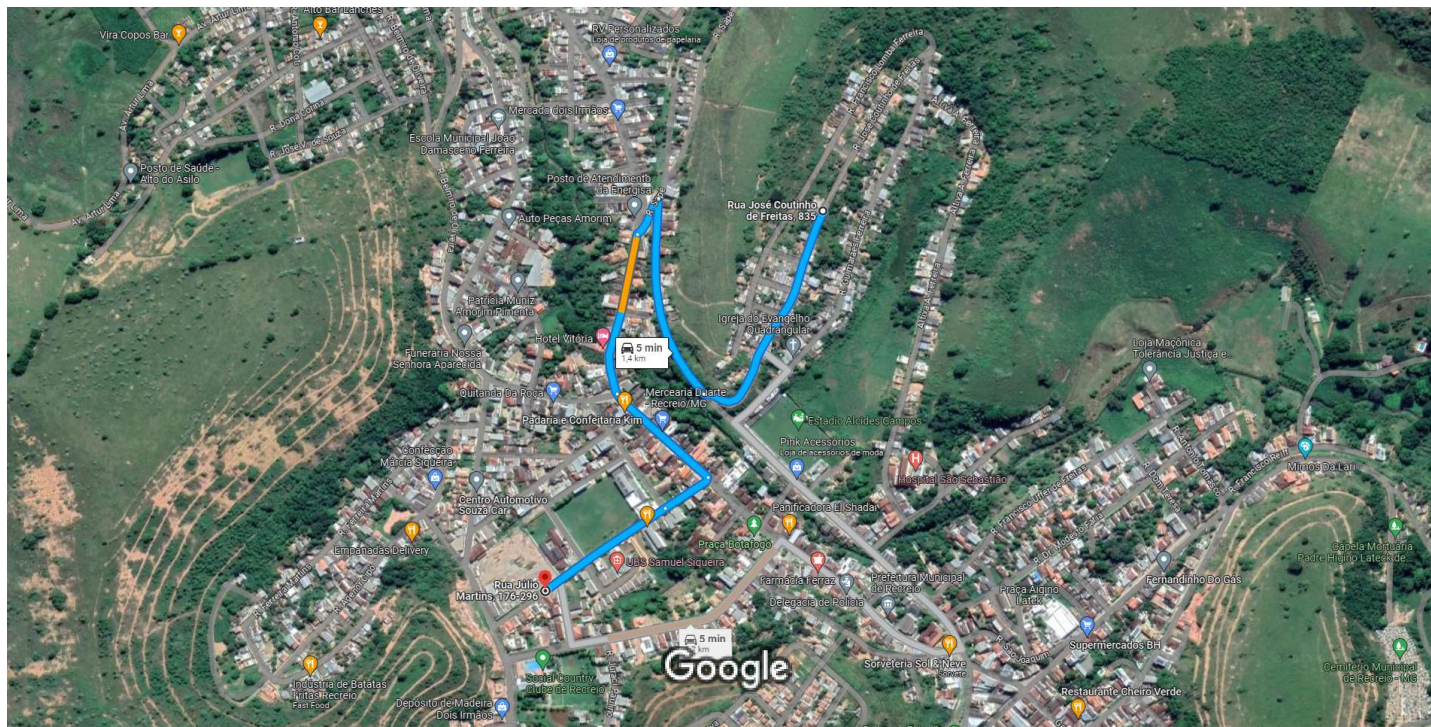

de R. José Coutinho de Freitas, 835 - Recreio, MG, De carro 1,4 km, 5 min
36740-000 a R. Júlio Martins, 176-296 - Recreio, MG, 36740-000

DMT bota - Fora

Imagens ©2023 CNES / Airbus, Maxar Technologies, Dados do mapa ©2023 100 m