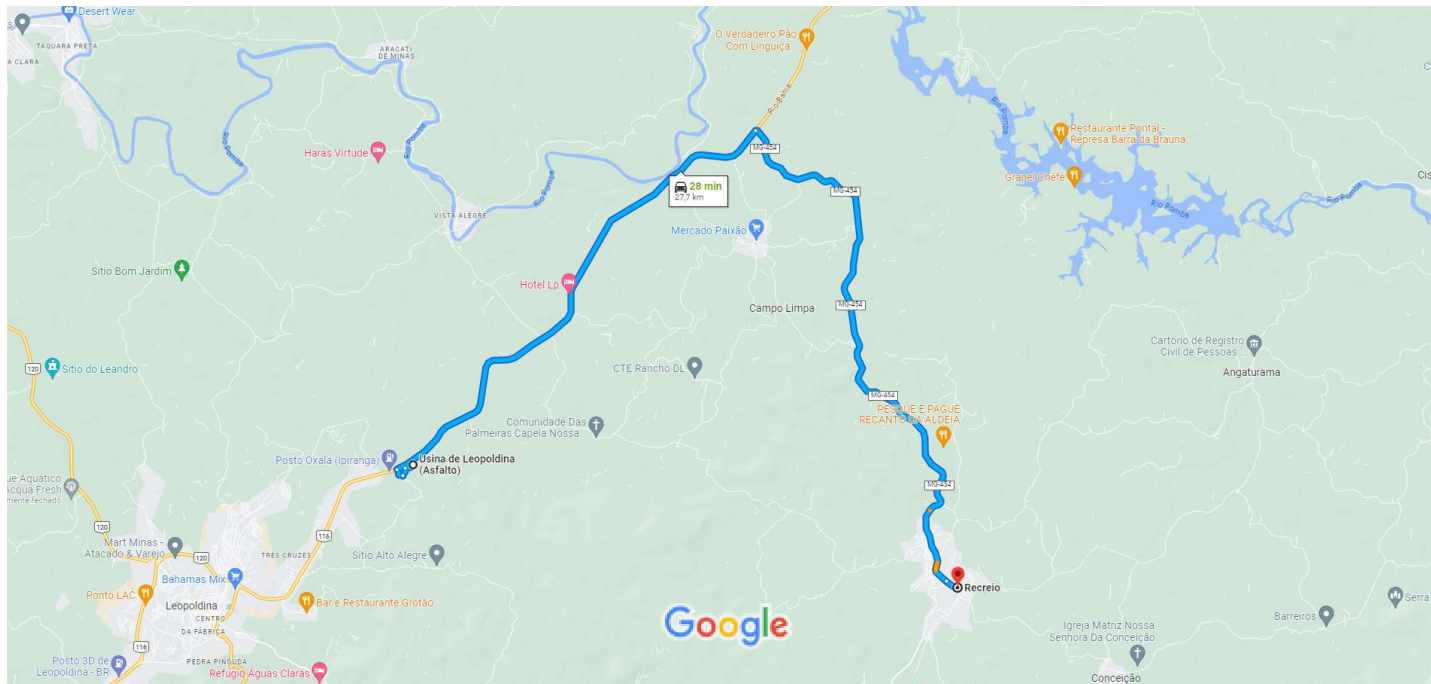

### de Usina de Leopoldina (Asfalto), BR-116, 758 - De carro 27,7 km, 28 min Vila Leopoldina, Leopoldina - MG, 36700-000 a Recreio, MG, 36740-000

Dados do mapa ©2023 Google 2 km