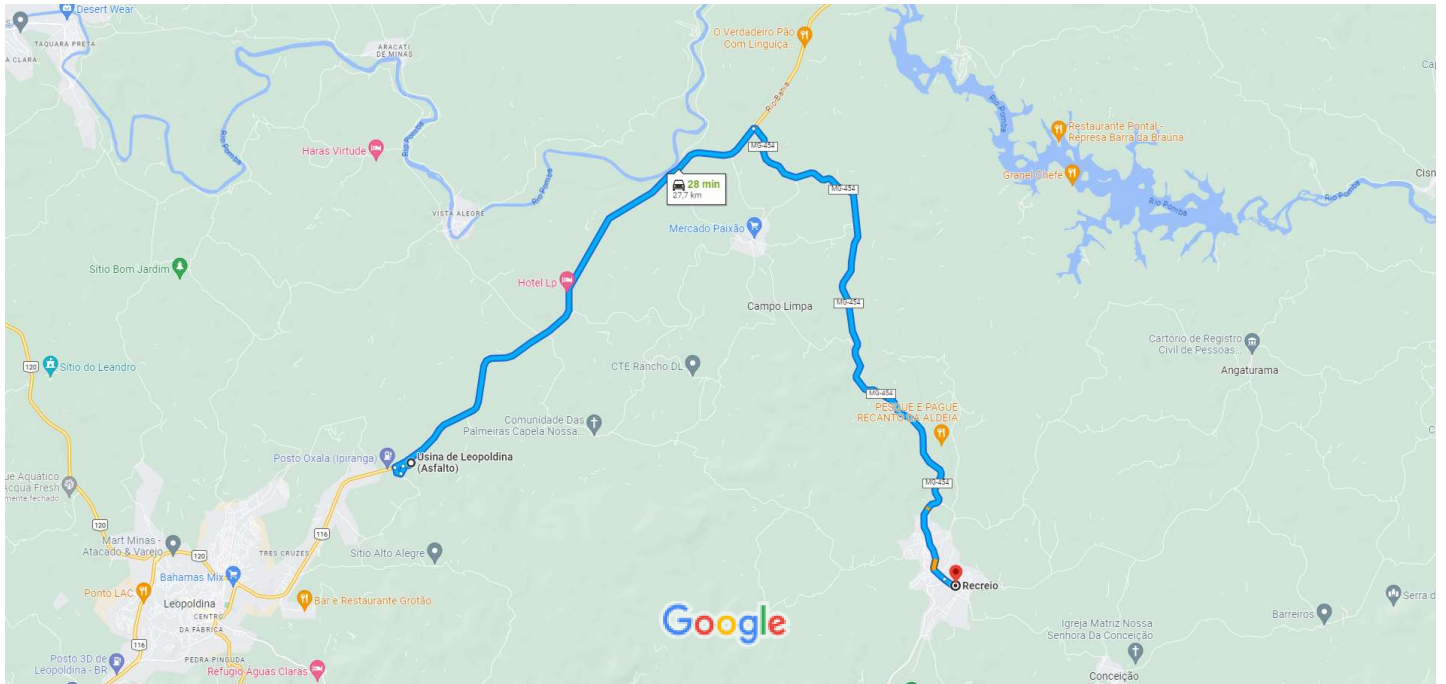

de Usina de Leopoldina (Asfalto), BR-116, 758 - De carro 27,7 km, 28 min  
Vila Leopoldina, Leopoldina - MG, 36700-000 a Recreio, MG, 36740-000

Dados do mapa ©2023 Google 2 km